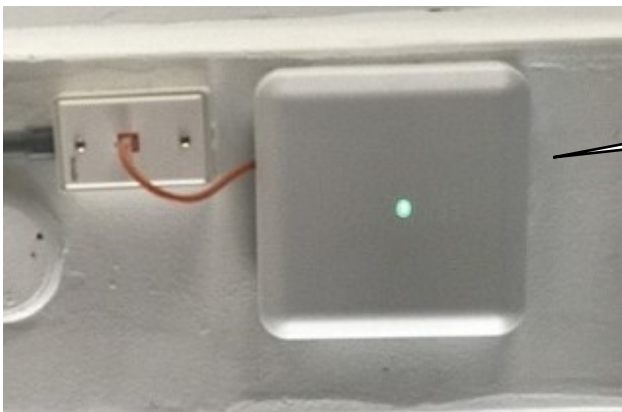

# 永平國小校園無線網路服務說明 110.03.17

※校園中(無線 AP 無法觸及處會無法連線)，可選擇三種服務方式如下：

① **NTPC**: 適用筆電及可連 wifi 的桌上型電腦。

(○可連 wifi)

(○可連 wifi)

✗不可連 wifi  
需購買無線網卡

② **NTPC-WPA2**: 適用手機或平板等載具。

(避免用中國製載具連校園網路，如: 華為、小米、OPPO、vivo、realme)

③ **eduroam**: 適用教室內有 **Cisco AP** (如圖) 連線。

我在教室天花板(有智慧盒的教室)

wifi 恆亮綠燈代表無人連線待命狀態，恆亮藍燈代表已經連線上。  
綠燈&紅燈閃爍代表 AP 故障未連線。

-----【三種服務連接方式分述如下】-----

① **NTPC**：可直接連線，開啓瀏覽器後自動導引至登入畫面，輸入「新北市校務行政系統」（即是輸入成績的系統）「帳號」、「密碼」後即可連上網。請輸入校務行政系統帳號及密碼，如下圖：