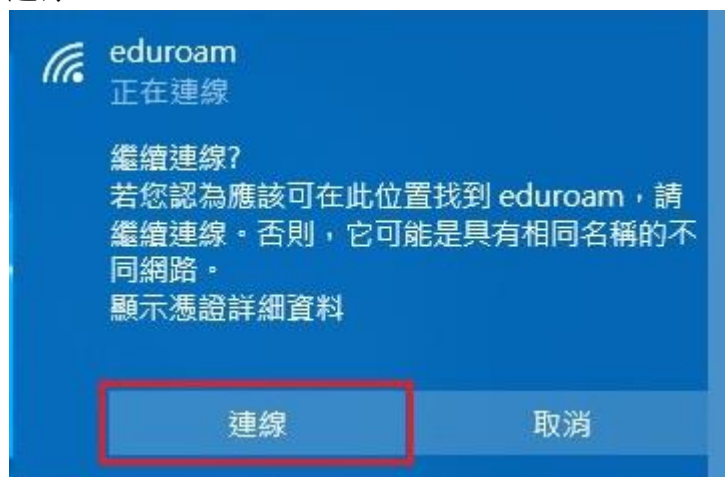

## 二. Win10 筆電連線設定方式

1. 點選右下角的「網際網路存取」，再選擇「eduroam」進行連線

2. 點選「連線」

3. 輸入「校務行政的帳號密碼」，並點擊確定進行連線

4. 連線

5. 連線完成

6. 清除連線方式(清除後如再次連線需再次輸入帳密，適用於公用筆電)
7. 在右下角的「網際網路存取」按右鍵，點選「開啟網路及網際網路設定」
8. 點選左側的 Wi-Fi，接著點選右側的「管理已知的網路」