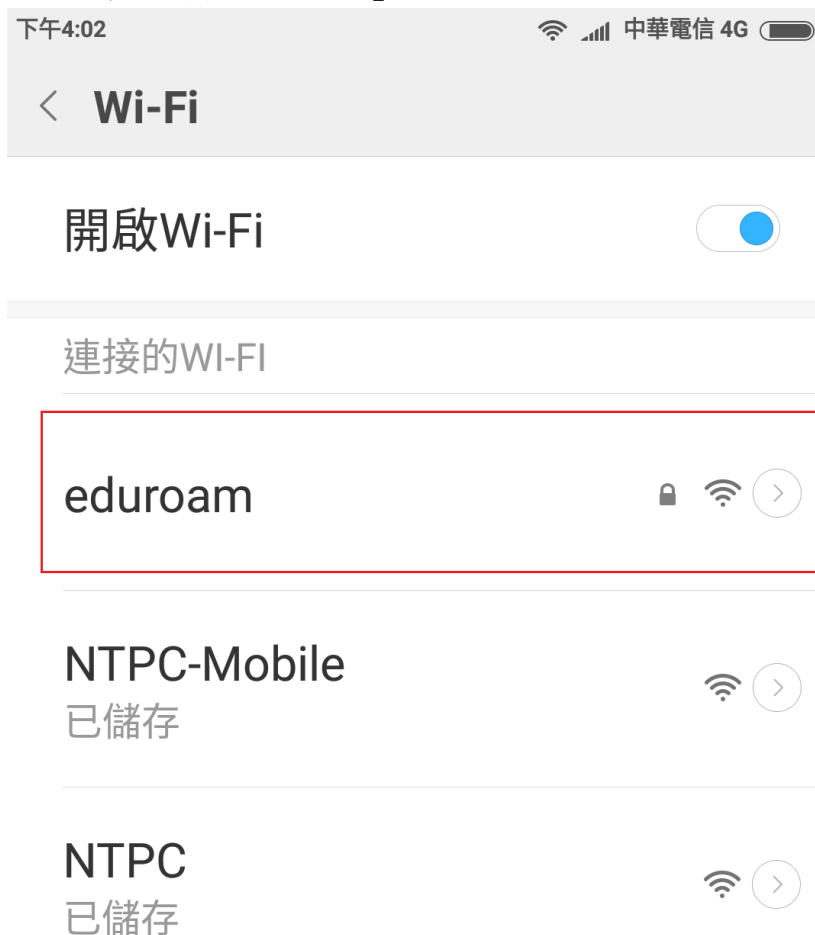

新北市校園無線網路連線 Eduroam 使用方式

Eduroam 之漫遊資訊

Eduroam 是一個為建立國際教育及科研機構間無線局域網漫遊體系的計劃，意在推動全球教育及科研單位之間的無線局域網服務共享，目前 eduroam 在歐洲已發展成一個相當成熟的大型 WiFi 漫遊體系，而亞太區的 eduroam 由亞太區先進網絡聯盟 (APAN) 發起，近年也得到了長足的發展。現已發展成為包括澳大利亞、紐西蘭、香港、台灣、中國大陸、日本及澳門等國家和地區在內的無線網漫遊體系，並成為全 eduroam 體系的一個重要組成部分。

資料來源 <https://roamingcenter.tanet.edu.tw/?page_id=1935>

使用 eduroam 無線網路設定方法

一. Android 手機或平板連線設定方式

1. 打開手機或平板的「Wi-Fi」，選擇 eduroam