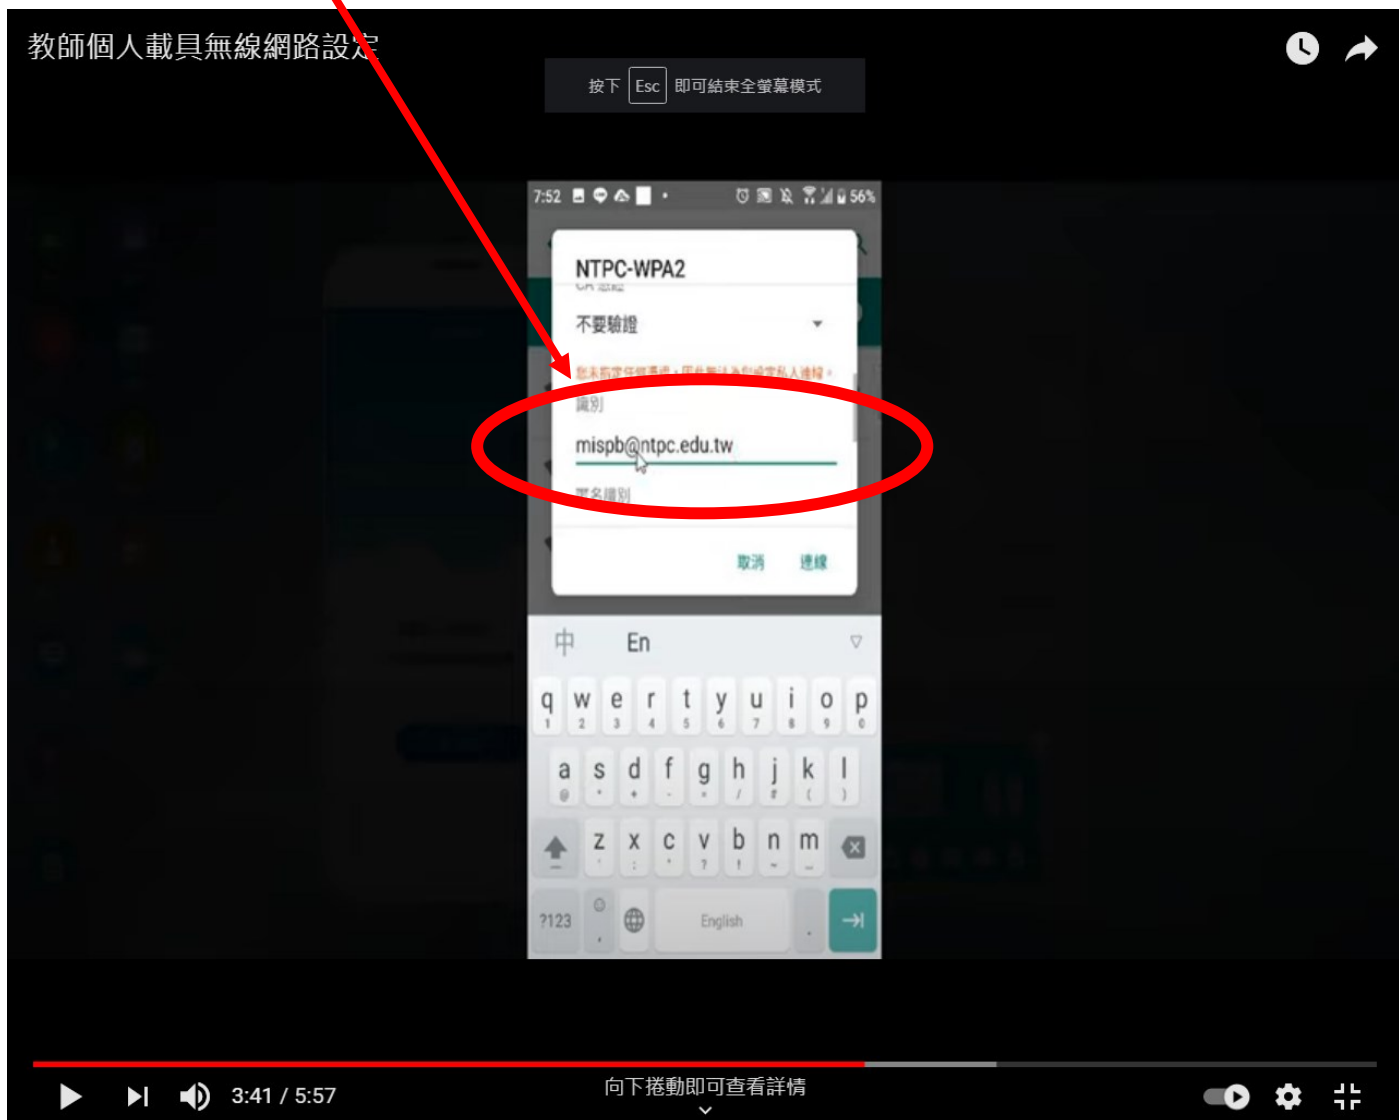

# 永平國小校園無線網路服務說明 110.03.17

※校園中(無線 AP 無法觸及處會無法連線)，可選擇三種服務方式如下：

① **NTPC**: 適用筆電及可連 wifi 的桌上型電腦。

(○可連 wifi)

(○可連 wifi)

✗不可連 wifi  
需購買無線網卡

② **NTPC-WPA2**: 適用手機或平板等載具。

(避免用中國製載具連校園網路，如: 華為、小米、OPPO、vivo、realme)

③ **eduroam**: 適用教室內有 **Cisco AP** (如圖) 連線。

我在教室天花板(有智慧盒的教室)

wifi 恆亮綠燈代表無人連線待命狀態，恆亮藍燈代表已經連線上。  
綠燈&紅燈閃爍代表 AP 故障未連線。

-----【三種服務連接方式分述如下】-----

① **NTPC**：可直接連線，開啓瀏覽器後自動導引至登入畫面，輸入「新北市校務行政系統」（即是輸入成績的系統）「帳號」、「密碼」後即可連上網。請輸入校務行政系統帳號及密碼，如下圖：

此網頁不要關閉

② **NTPC-WPA2**：連線後系統會帶出登入畫面，請以校務行政帳號全稱（帳號@ntpc.edu.tw）及密碼登入後，您的設備將自動記憶登入帳密，以後連線不需再輸入。

相關設定請看影片連結：

<https://www.youtube.com/watch?v=INjMV9eM6pE>