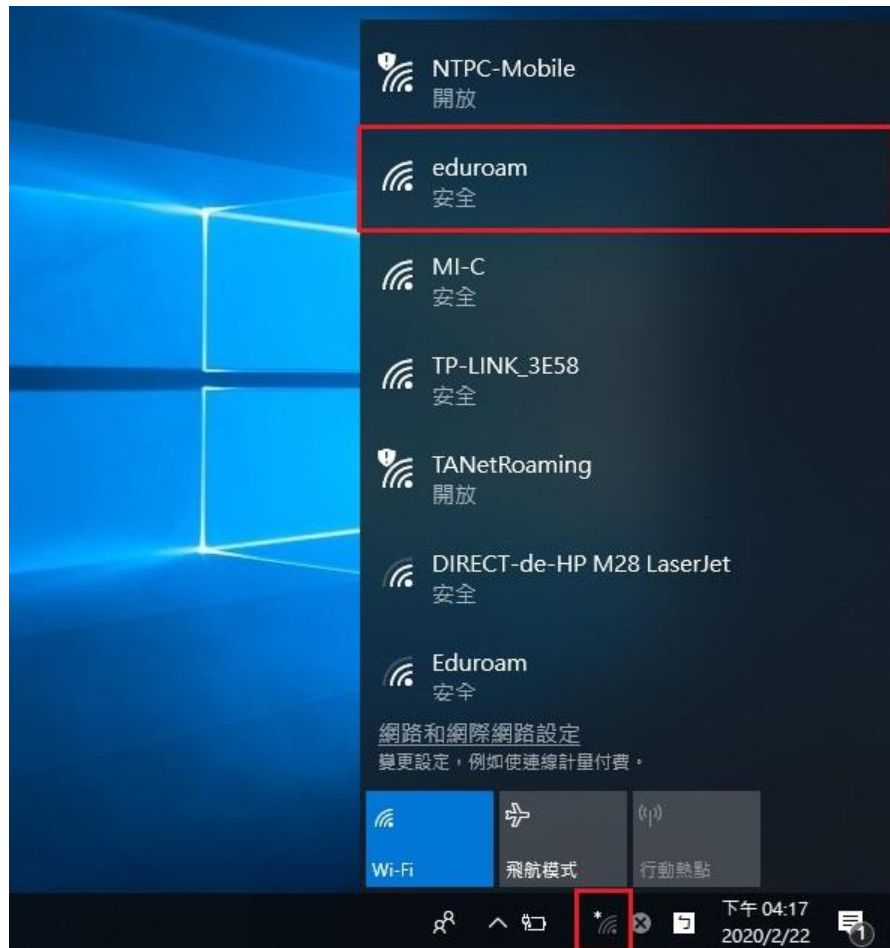

二. Win10 筆電連線設定方式

1. 點選右下角的「網際網路存取」，再選擇「eduroam」進行連線